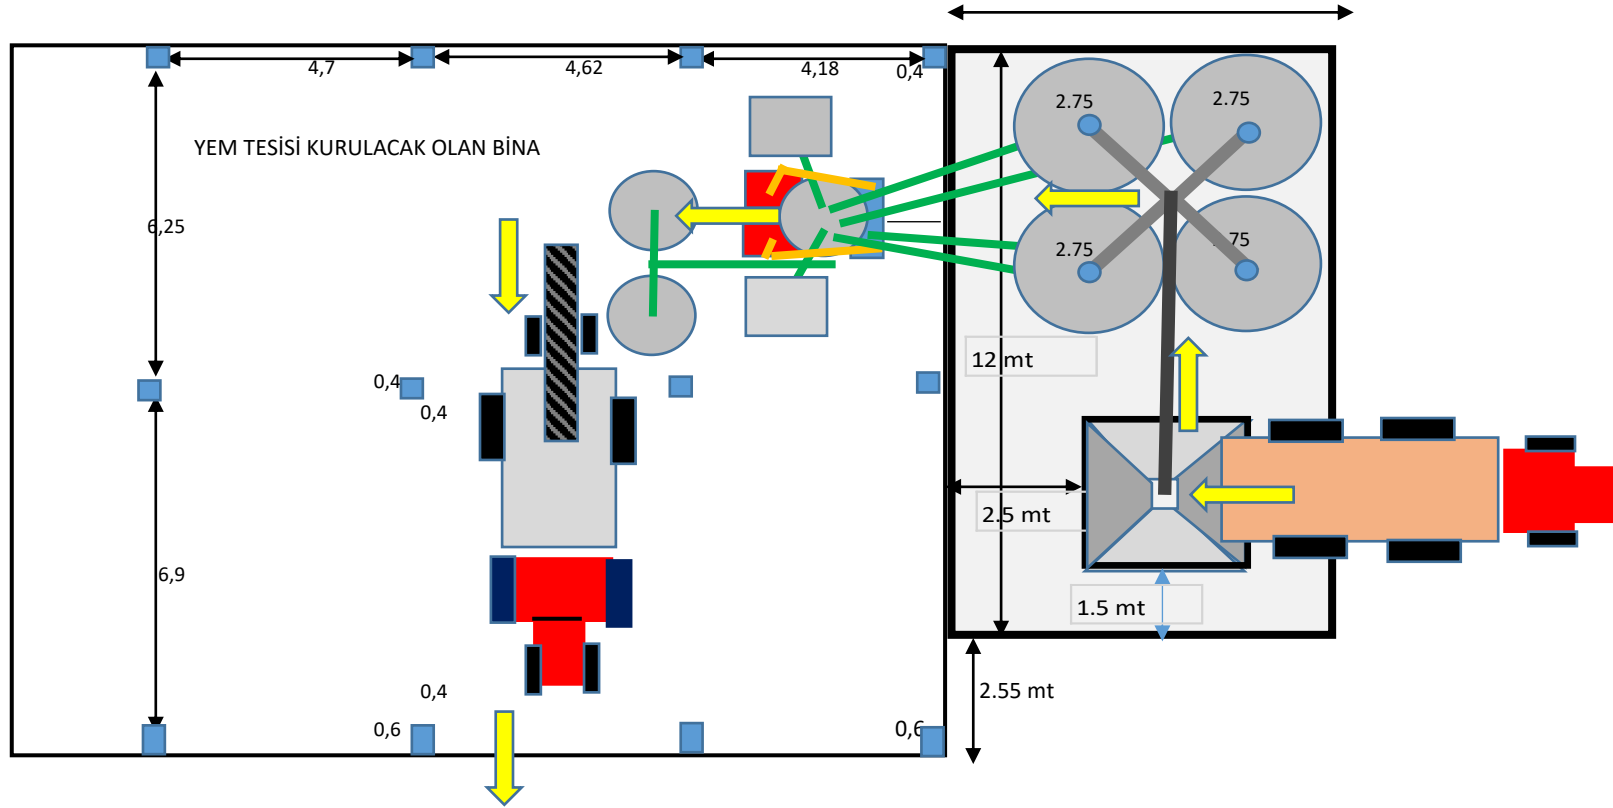

ÇUKURKUYU KASABASI 51/3 TARIMSAL KALKINMA KOOPERATİFİ  
5 Ton /saat KAPASİTELİ TAM DOZAJ OTOMASYONLU YEM HAZIRLAMA TESİSİ  
MAKİNE YERLEŞİM PLANI VE YEM AKIŞ DİAGRAMI

ÖZTAN GIDA SANAYİ VE TİC. LTD ŞTİ.